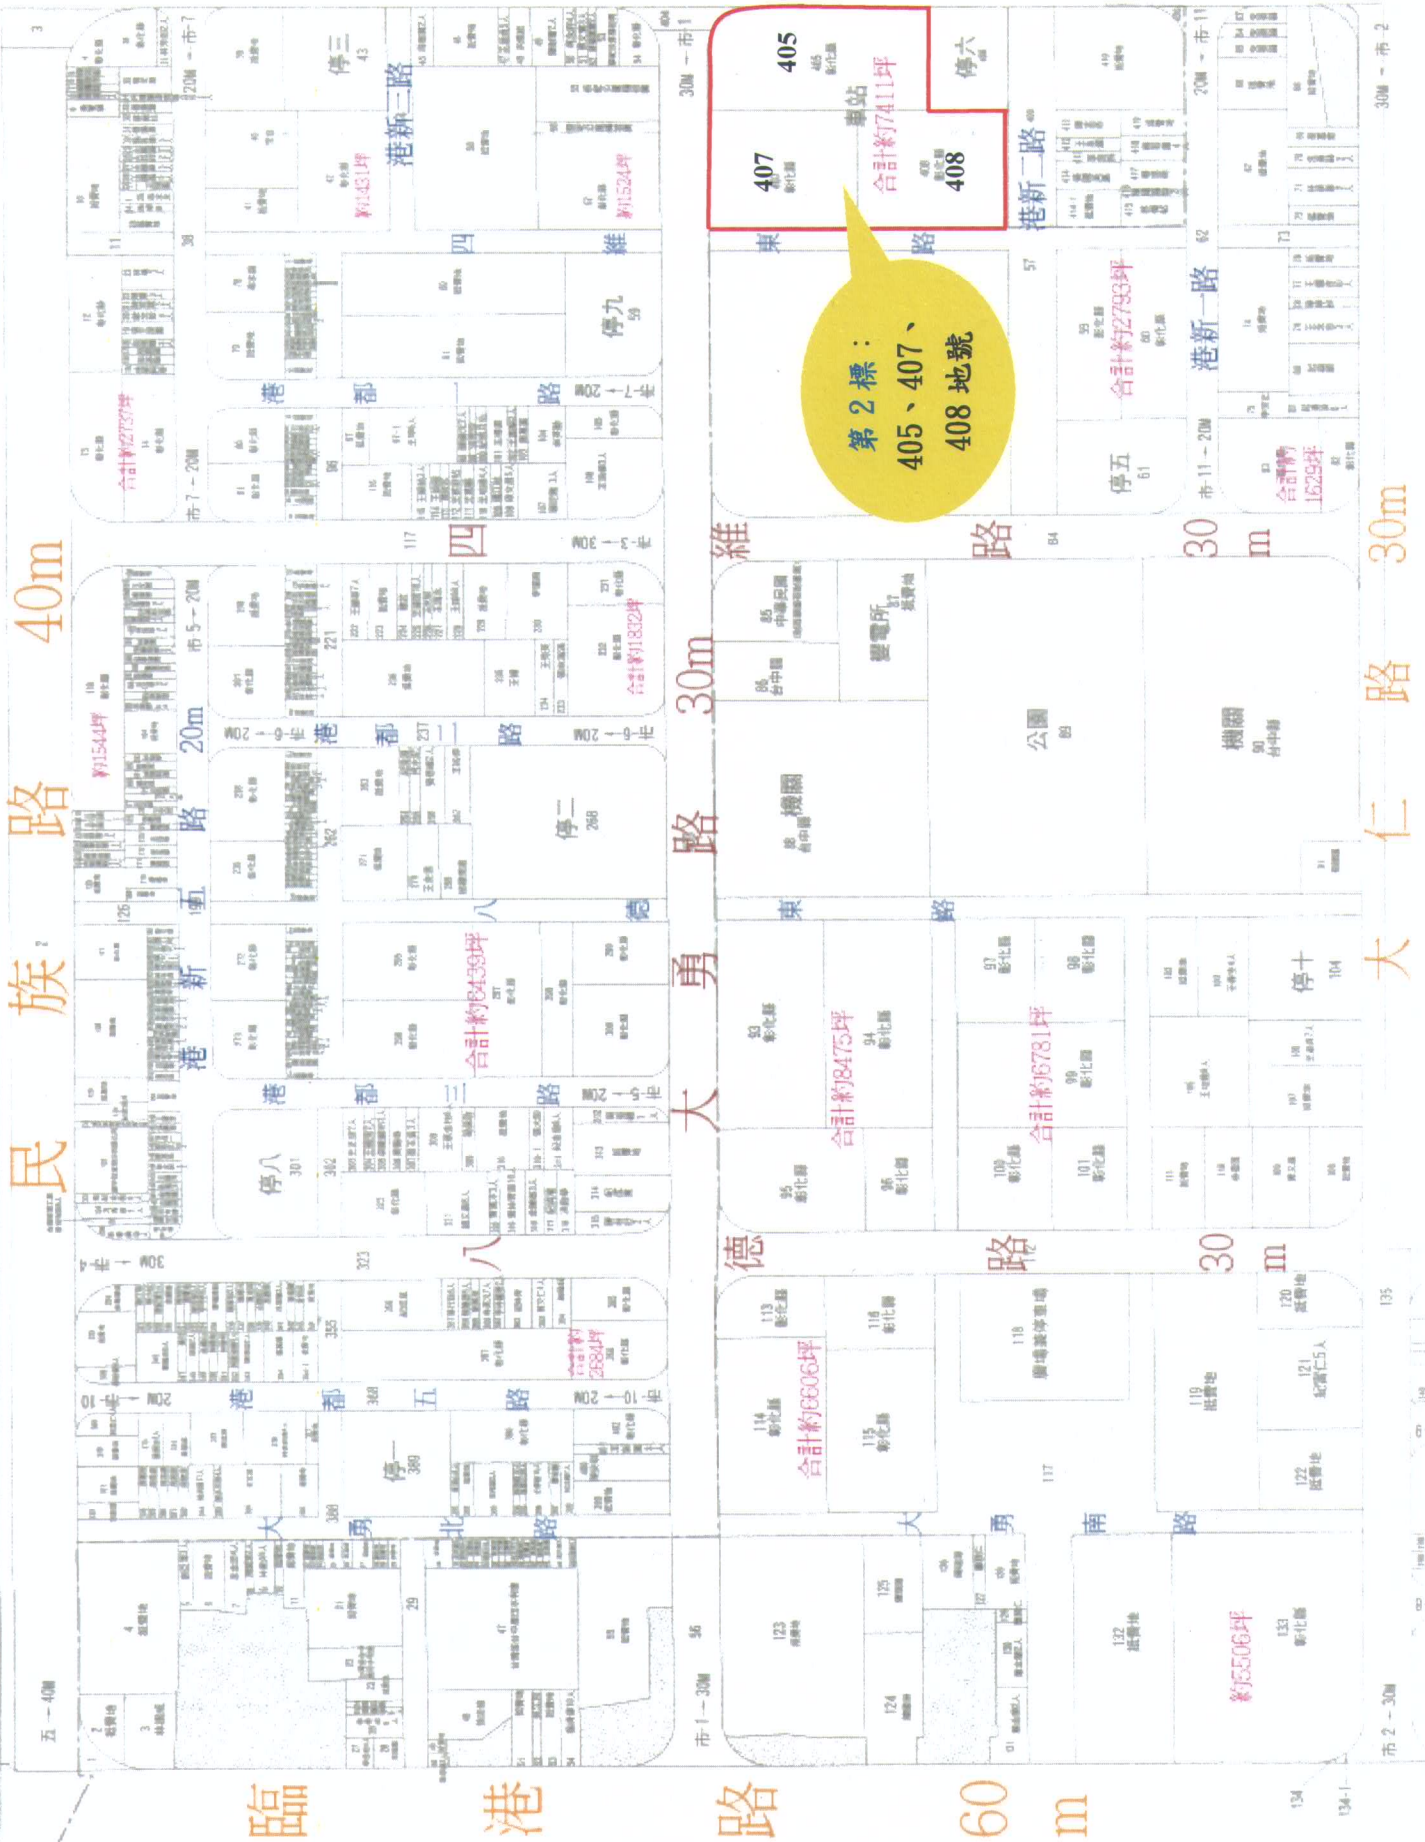

104年第二次標售縣有土地位置圖

港 埠 路 50 m

第 2 標：
405、407、
408 地號

405
405 彰化縣
車站
合計約7411坪

407
彰化縣

408
彰化縣

合計約8475坪

合計約6606坪

合計約6781坪

約5506坪

合計約2793坪

合計約1529坪