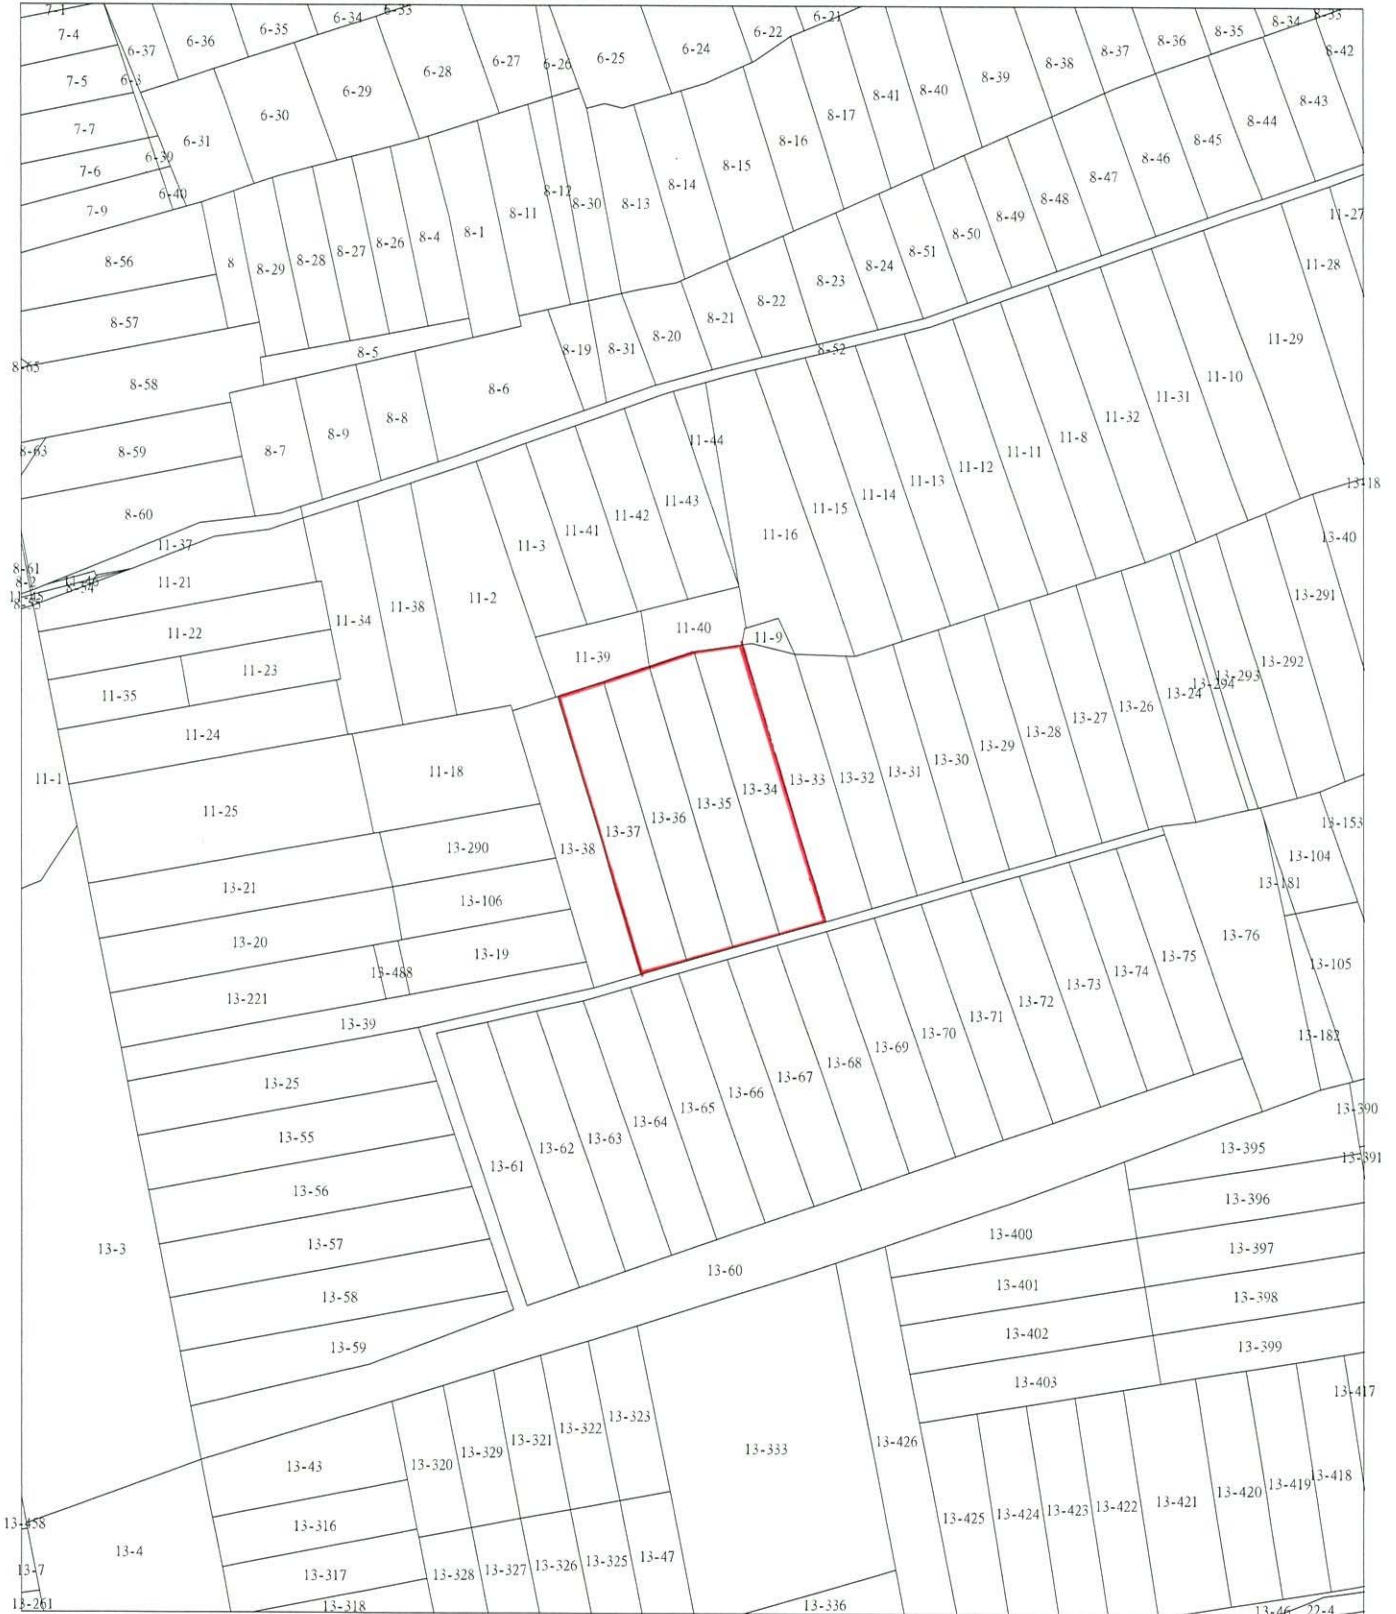

# 彰化縣員林市地籍圖查詢資料

資料查詢時間：民國106年10月23日08時58分 收件號：106ND009511  
土地坐落：彰化縣員林市員林段13-34,13-35,13-36,13-37地號共4筆

列印人員：黃正宗

比例尺：1/600

查驗碼：106ND009511PIC1C48CD2DDA01F45CAB8029750D717

# 臺中市西區地籍圖查詢資料

資料查詢時間：民國106年10月23日08時51分 收件號：106BA023399  
土地坐落：臺中市西區東昇段七小段1-22,1-26,1-40,5-23,5-27,5-36地號共6筆

列印人員：黃正宗

比例尺：1/600

查驗碼：106BA023399PIC1D08A699D89374BD9A8F957B057A5