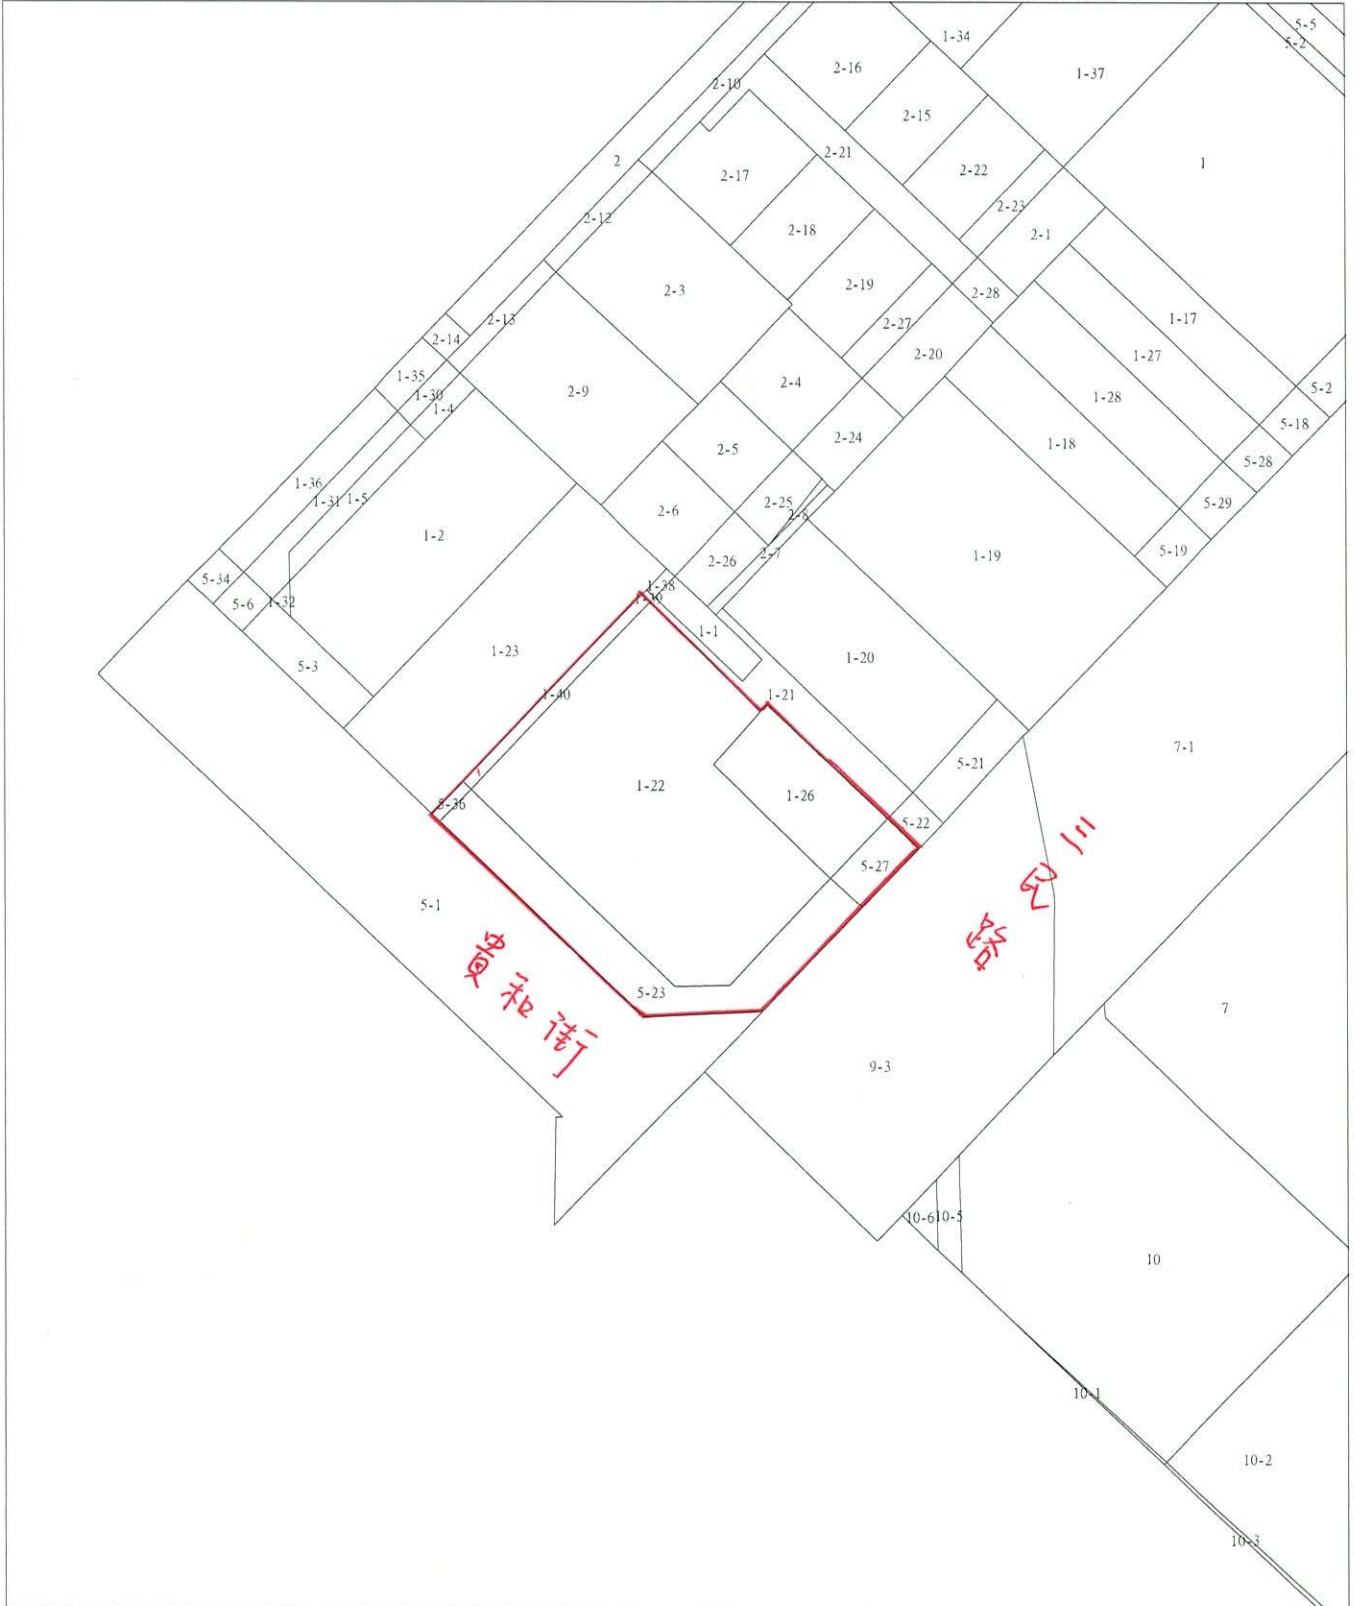

# 彰化縣員林市地籍圖查詢資料

資料查詢時間：民國106年10月23日08時58分 收件號：106ND009511  
土地坐落：彰化縣員林市員林段13-34,13-35,13-36,13-37地號共4筆

列印人員：黃正宗

比例尺：1/600

查驗碼：106ND009511PIC1C48CD2DDA01F45CAB8029750D717

# 臺中市西區地籍圖查詢資料

資料查詢時間：民國106年10月23日08時51分 收件號：106BA023399  
土地坐落：臺中市西區東昇段七小段1-22,1-26,1-40,5-23,5-27,5-36地號共6筆

列印人員：黃正宗

比例尺：1/600

查驗碼：106BA023399PIC1D08A699D89374BD9A8F957B057A5