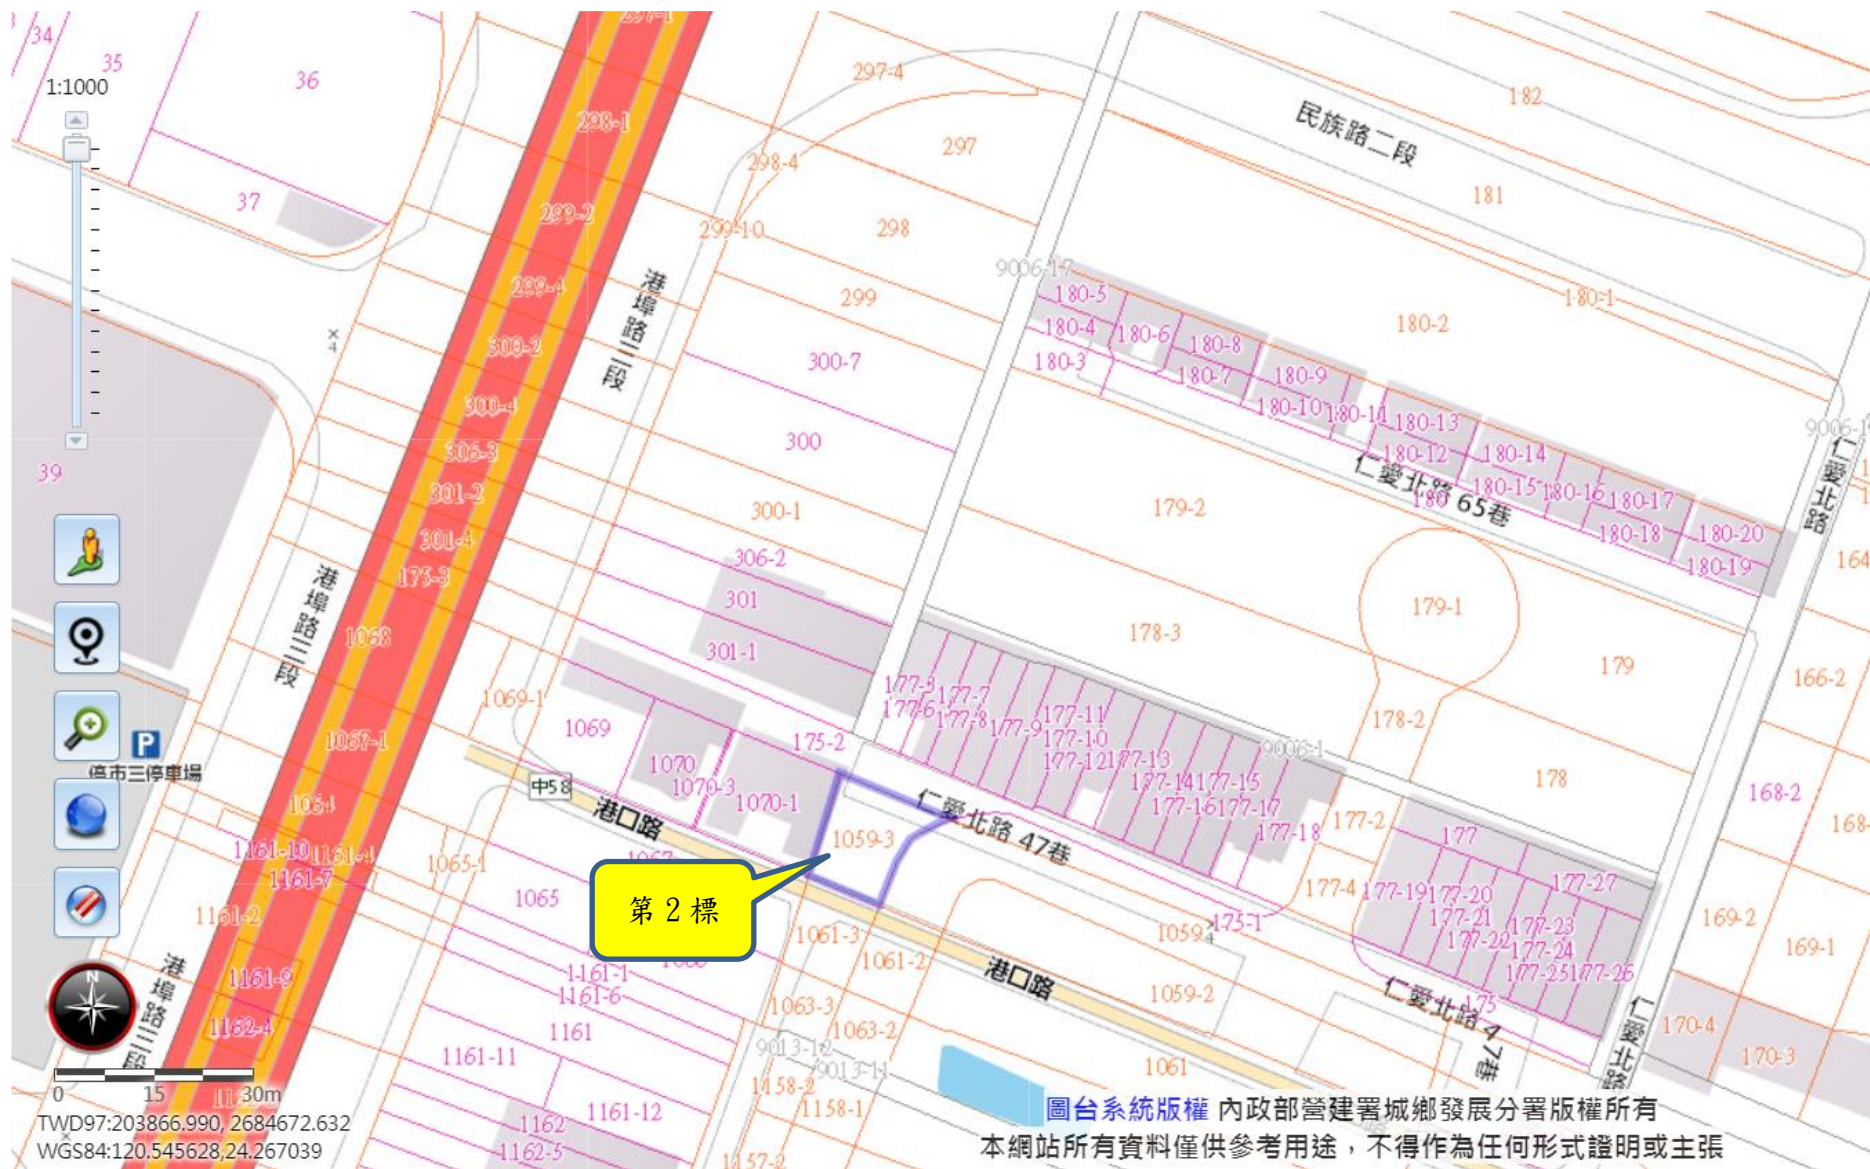

彰化縣政府 108 年度第 1 次標售縣有房地位置圖

※本位置圖僅供參考使用，投標人應依地政機關核發資料自行查看相關位置，不得以本位置圖記載有誤而要求損害賠償或解除買賣契約退還保證金。

彰化縣政府 108 年度第 1 次標售縣有房地位置圖

※本位置圖僅供參考使用，投標人應依地政機關核發資料自行查看相關位置，不得以本位置圖記載有誤而要求損害賠償或解除買賣契約退還保證金。

彰化縣政府 108 年度第 1 次標售縣有房地位置圖

※本位置圖僅供參考使用，投標人應依地政機關核發資料自行查看相關位置，不得以本位置圖記載有誤而要求損害賠償或解除買賣契約退還保證金。

彰化縣政府 108 年度第 1 次標售縣有房地位置圖

※本位置圖僅供參考使用，投標人應依地政機關核發資料自行查看相關位置，不得以本位置圖記載有誤而要求損害賠償或解除買賣契約退還保證金。

彰化縣政府 108 年度第 1 次標售縣有房地位置圖

彰化縣政府 108 年度第 1 次標售縣有房地位置圖

※本位置圖僅供參考使用，投標人應依地政機關核發資料自行查看相關位置，不得以本位置圖記載有誤而要求損害賠償或解除買賣契約退還保證金。