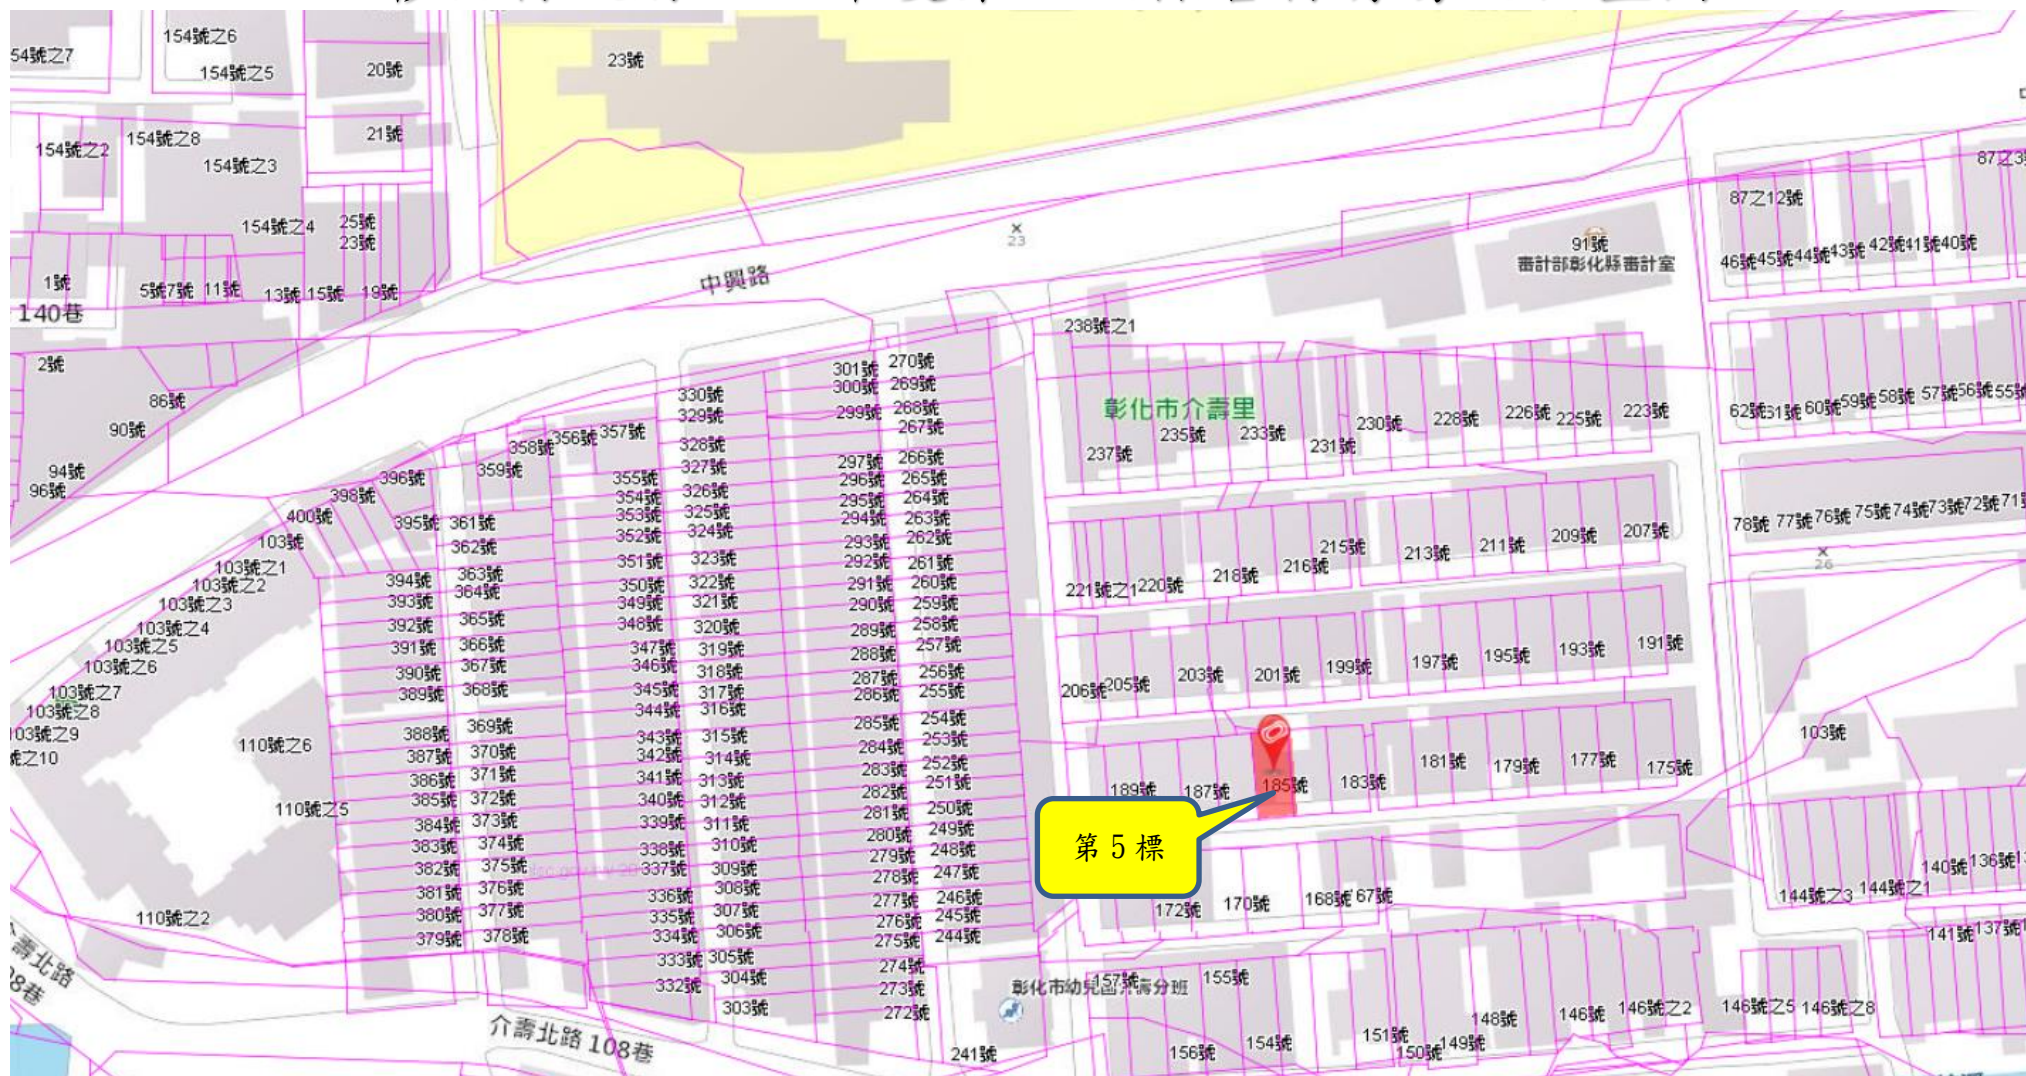

彰化縣政府 108 年度第 1 次標售縣有房地位置圖

※本位置圖僅供參考使用，投標人應依地政機關核發資料自行查看相關位置，不得以本位置圖記載有誤而要求損害賠償或解除買賣契約退還保證金。

彰化縣政府 108 年度第 1 次標售縣有房地位置圖

※本位置圖僅供參考使用，投標人應依地政機關核發資料自行查看相關位置，不得以本位置圖記載有誤而要求損害賠償或解除買賣契約退還保證金。

彰化縣政府 108 年度第 1 次標售縣有房地位置圖

※本位置圖僅供參考使用，投標人應依地政機關核發資料自行查看相關位置，不得以本位置圖記載有誤而要求損害賠償或解除買賣契約退還保證金。

彰化縣政府 108 年度第 1 次標售縣有房地位置圖

※本位置圖僅供參考使用，投標人應依地政機關核發資料自行查看相關位置，不得以本位置圖記載有誤而要求損害賠償或解除買賣契約退還保證金。

彰化縣政府 108 年度第 1 次標售縣有房地位置圖

彰化縣政府 108 年度第 1 次標售縣有房地位置圖

※本位置圖僅供參考使用，投標人應依地政機關核發資料自行查看相關位置，不得以本位置圖記載有誤而要求損害賠償或解除買賣契約退還保證金。