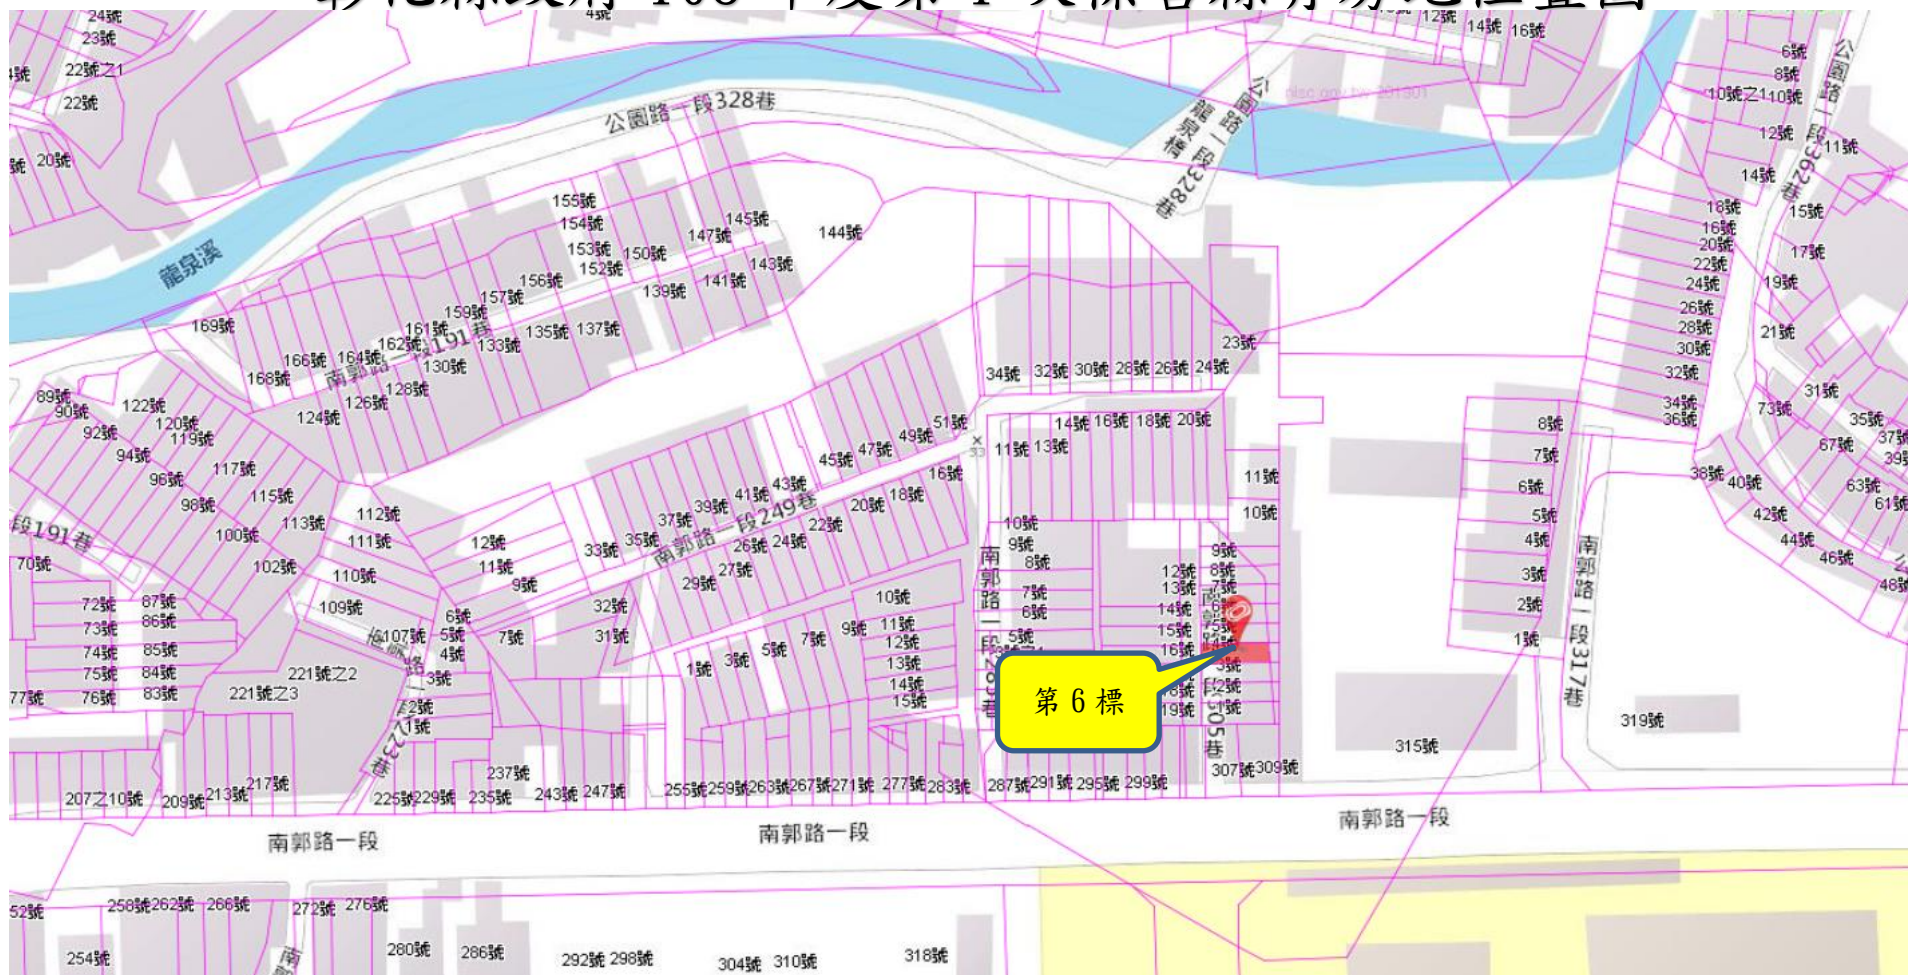

※本位置圖僅供參考使用，投標人應依地政機關核發資料自行查看相關位置，不得以本位置圖記載有誤而要求損害賠償或解除買賣契約退還保證金。

彰化縣政府 108 年度第 1 次標售縣有房地位置圖

※本位置圖僅供參考使用，投標人應依地政機關核發資料自行查看相關位置，不得以本位置圖記載有誤而要求損害賠償或解除買賣契約退還保證金。

彰化縣政府 108 年度第 1 次標售縣有房地位置圖

彰化縣政府 108 年度第 1 次標售縣有房地位置圖

※本位置圖僅供參考使用，投標人應依地政機關核發資料自行查看相關位置，不得以本位置圖記載有誤而要求損害賠償或解除買賣契約退還保證金。