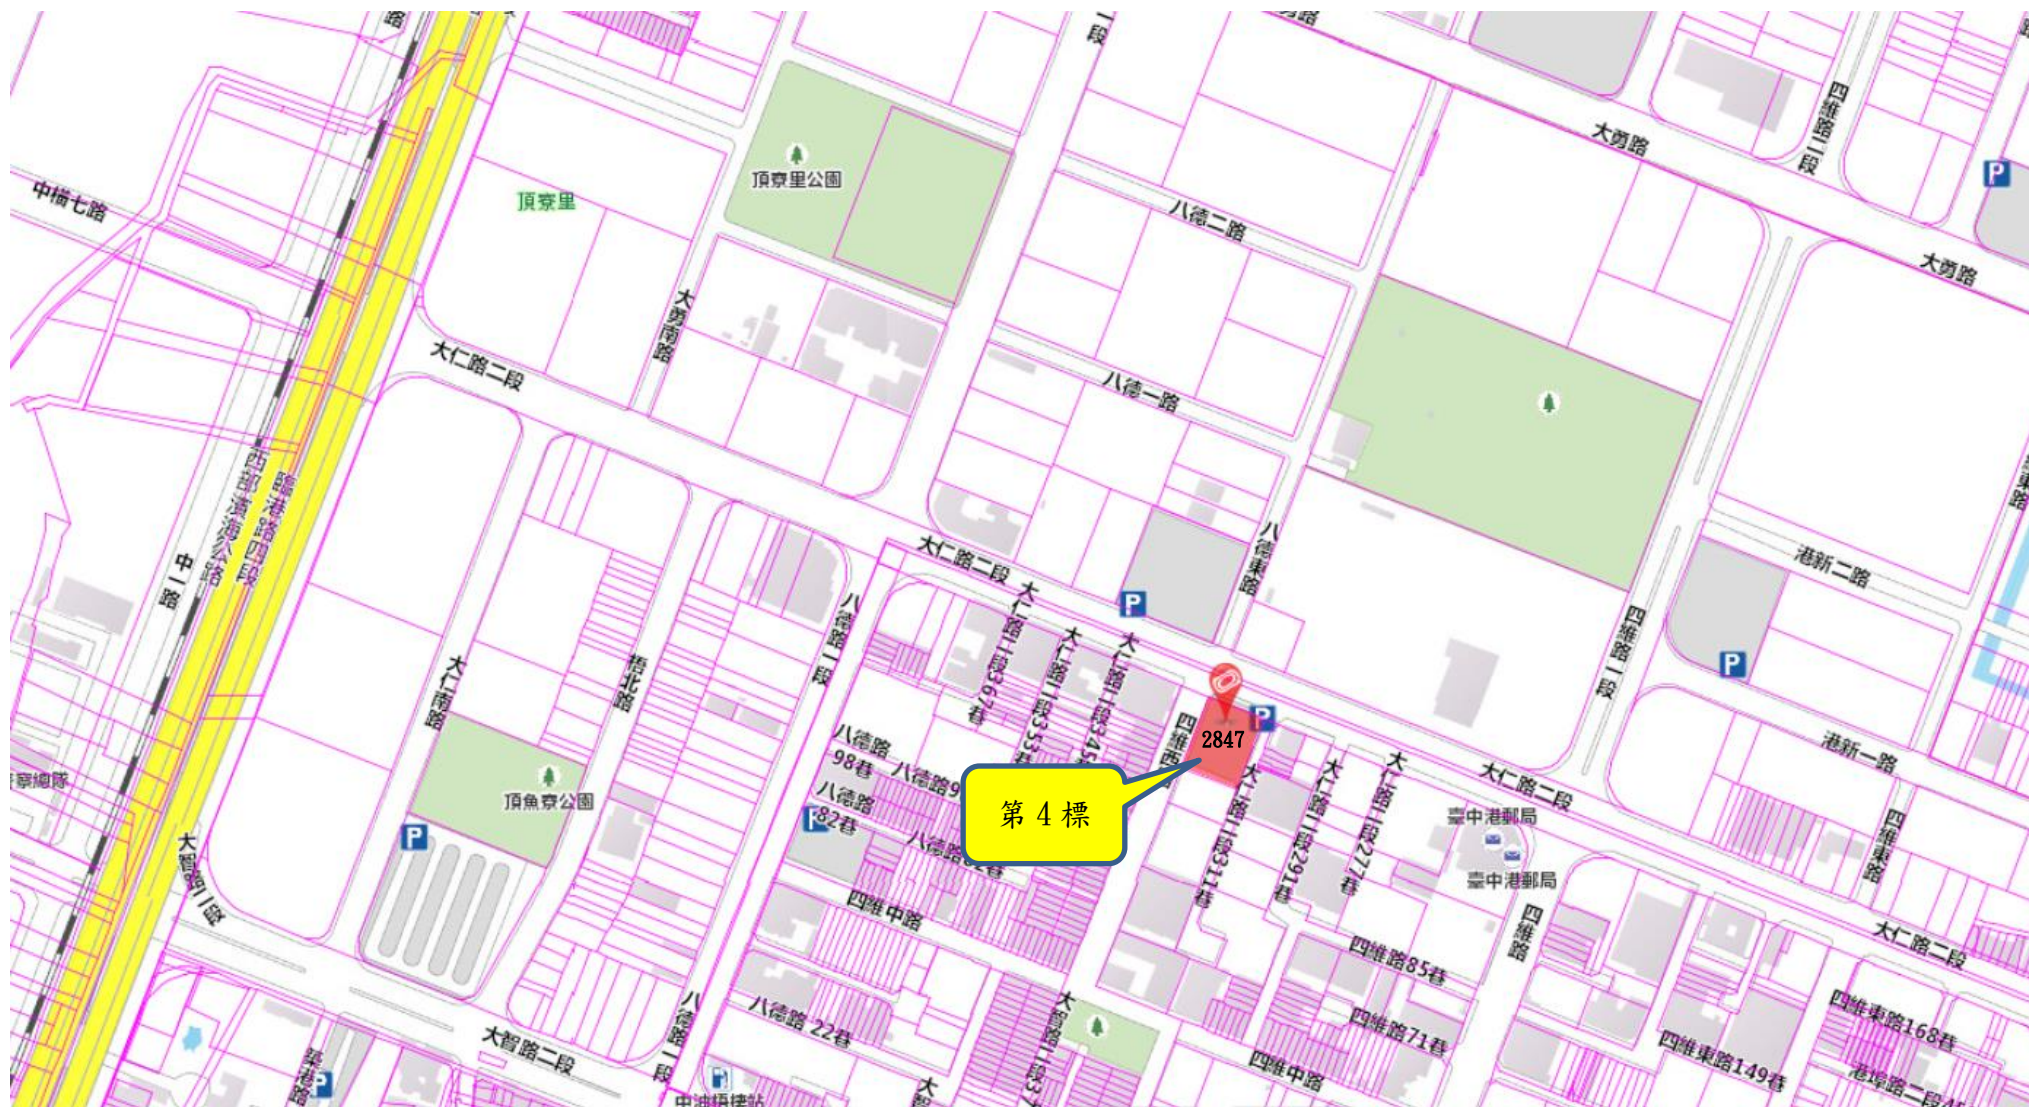

彰化縣政府 108 年度第 1 次標售縣有房地位置圖

※本位置圖僅供參考使用，投標人應依地政機關核發資料自行查看相關位置，不得以本位置圖記載有誤而要求損害賠償或解除買賣契約退還保證金。

彰化縣政府 108 年度第 1 次標售縣有房地位置圖

※本位置圖僅供參考使用，投標人應依地政機關核發資料自行查看相關位置，不得以本位置圖記載有誤而要求損害賠償或解除買賣契約退還保證金。

彰化縣政府 108 年度第 1 次標售縣有房地位置圖

※本位置圖僅供參考使用，投標人應依地政機關核發資料自行查看相關位置，不得以本位置圖記載有誤而要求損害賠償或解除買賣契約退還保證金。

彰化縣政府 108 年度第 1 次標售縣有房地位置圖

※本位置圖僅供參考使用，投標人應依地政機關核發資料自行查看相關位置，不得以本位置圖記載有誤而要求損害賠償或解除買賣契約退還保證金。

彰化縣政府 108 年度第 1 次標售縣有房地位置圖

彰化縣政府 108 年度第 1 次標售縣有房地位置圖

※本位置圖僅供參考使用，投標人應依地政機關核發資料自行查看相關位置，不得以本位置圖記載有誤而要求損害賠償或解除買賣契約退還保證金。