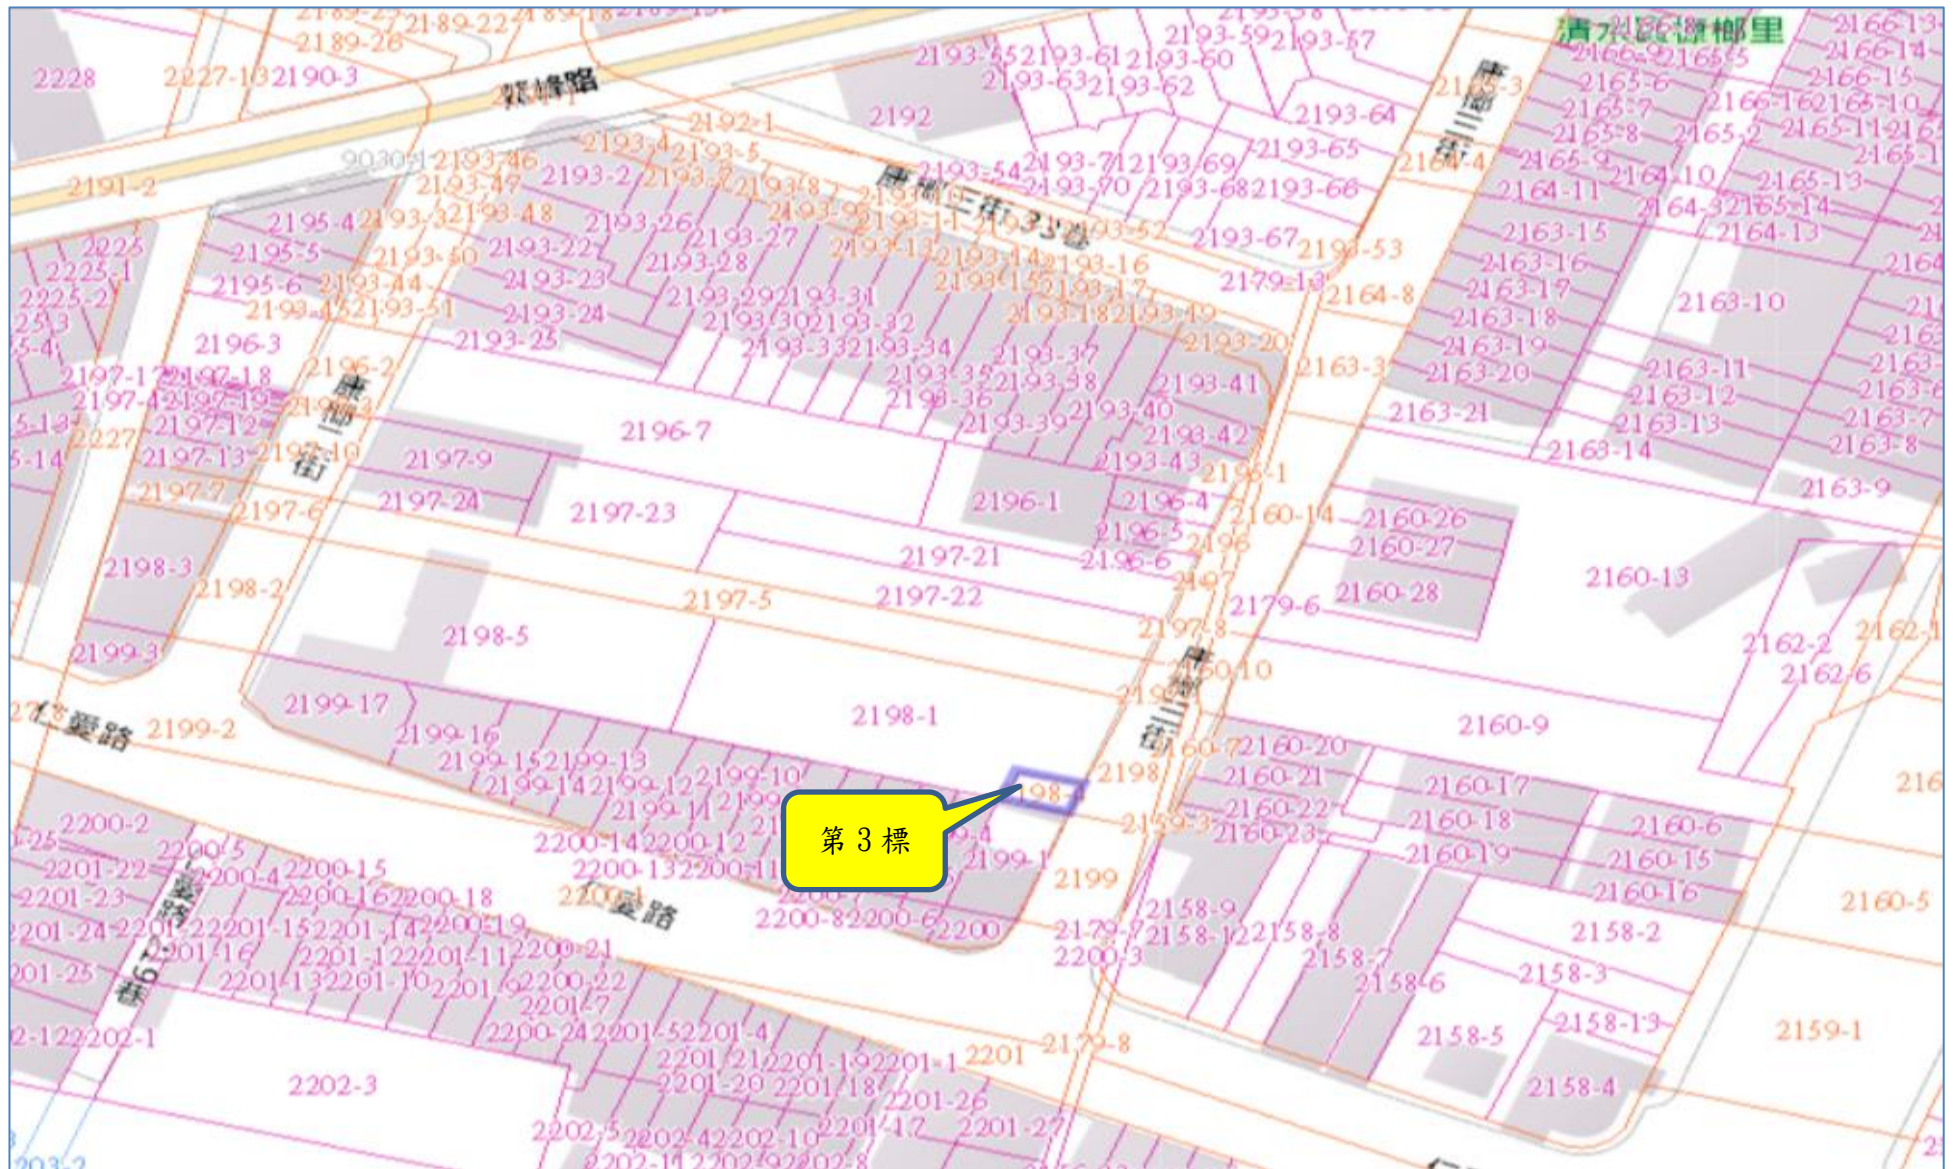

彰化縣政府 108 年度第 1 次標售縣有房地位置圖

※本位置圖僅供參考使用，投標人應依地政機關核發資料自行查看相關位置，不得以本位置圖記載有誤而要求損害賠償或解除買賣契約退還保證金。

彰化縣政府 108 年度第 1 次標售縣有房地位置圖

※本位置圖僅供參考使用，投標人應依地政機關核發資料自行查看相關位置，不得以本位置圖記載有誤而要求損害賠償或解除買賣契約退還保證金。

彰化縣政府 108 年度第 1 次標售縣有房地位置圖

※本位置圖僅供參考使用，投標人應依地政機關核發資料自行查看相關位置，不得以本位置圖記載有誤而要求損害賠償或解除買賣契約退還保證金。

彰化縣政府 108 年度第 1 次標售縣有房地位置圖

※本位置圖僅供參考使用，投標人應依地政機關核發資料自行查看相關位置，不得以本位置圖記載有誤而要求損害賠償或解除買賣契約退還保證金。

彰化縣政府 108 年度第 1 次標售縣有房地位置圖

彰化縣政府 108 年度第 1 次標售縣有房地位置圖

※本位置圖僅供參考使用，投標人應依地政機關核發資料自行查看相關位置，不得以本位置圖記載有誤而要求損害賠償或解除買賣契約退還保證金。