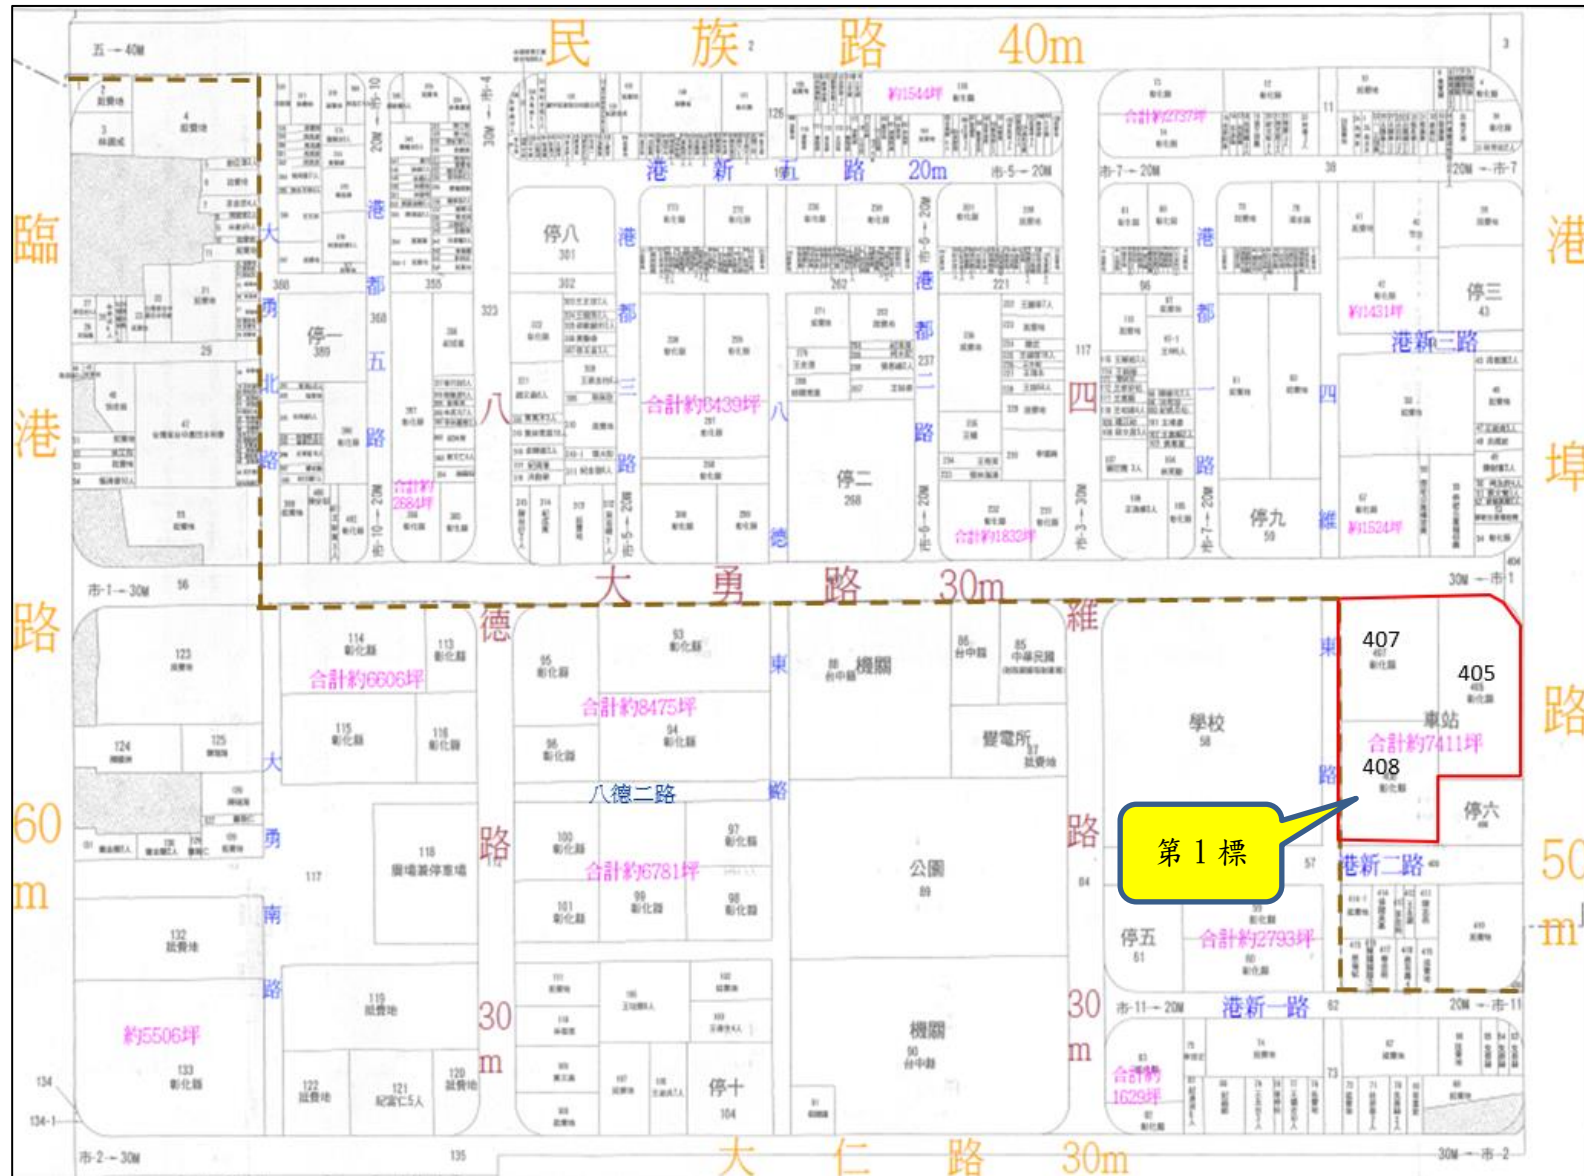

彰化縣政府 108 年度第 1 次標售縣有房地位置圖

※本位置圖僅供參考使用，投標人應依地政機關核發資料自行查看相關位置，不得以本位置圖記載有誤而要求損害賠償或解除買賣契約退還保證金。

彰化縣政府 108 年度第 1 次標售縣有房地位置圖

※本位置圖僅供參考使用，投標人應依地政機關核發資料自行查看相關位置，不得以本位置圖記載有誤而要求損害賠償或解除買賣契約退還保證金。

彰化縣政府 108 年度第 1 次標售縣有房地位置圖

※本位置圖僅供參考使用，投標人應依地政機關核發資料自行查看相關位置，不得以本位置圖記載有誤而要求損害賠償或解除買賣契約退還保證金。

彰化縣政府 108 年度第 1 次標售縣有房地位置圖

※本位置圖僅供參考使用，投標人應依地政機關核發資料自行查看相關位置，不得以本位置圖記載有誤而要求損害賠償或解除買賣契約退還保證金。

彰化縣政府 108 年度第 1 次標售縣有房地位置圖

彰化縣政府 108 年度第 1 次標售縣有房地位置圖

※本位置圖僅供參考使用，投標人應依地政機關核發資料自行查看相關位置，不得以本位置圖記載有誤而要求損害賠償或解除買賣契約退還保證金。