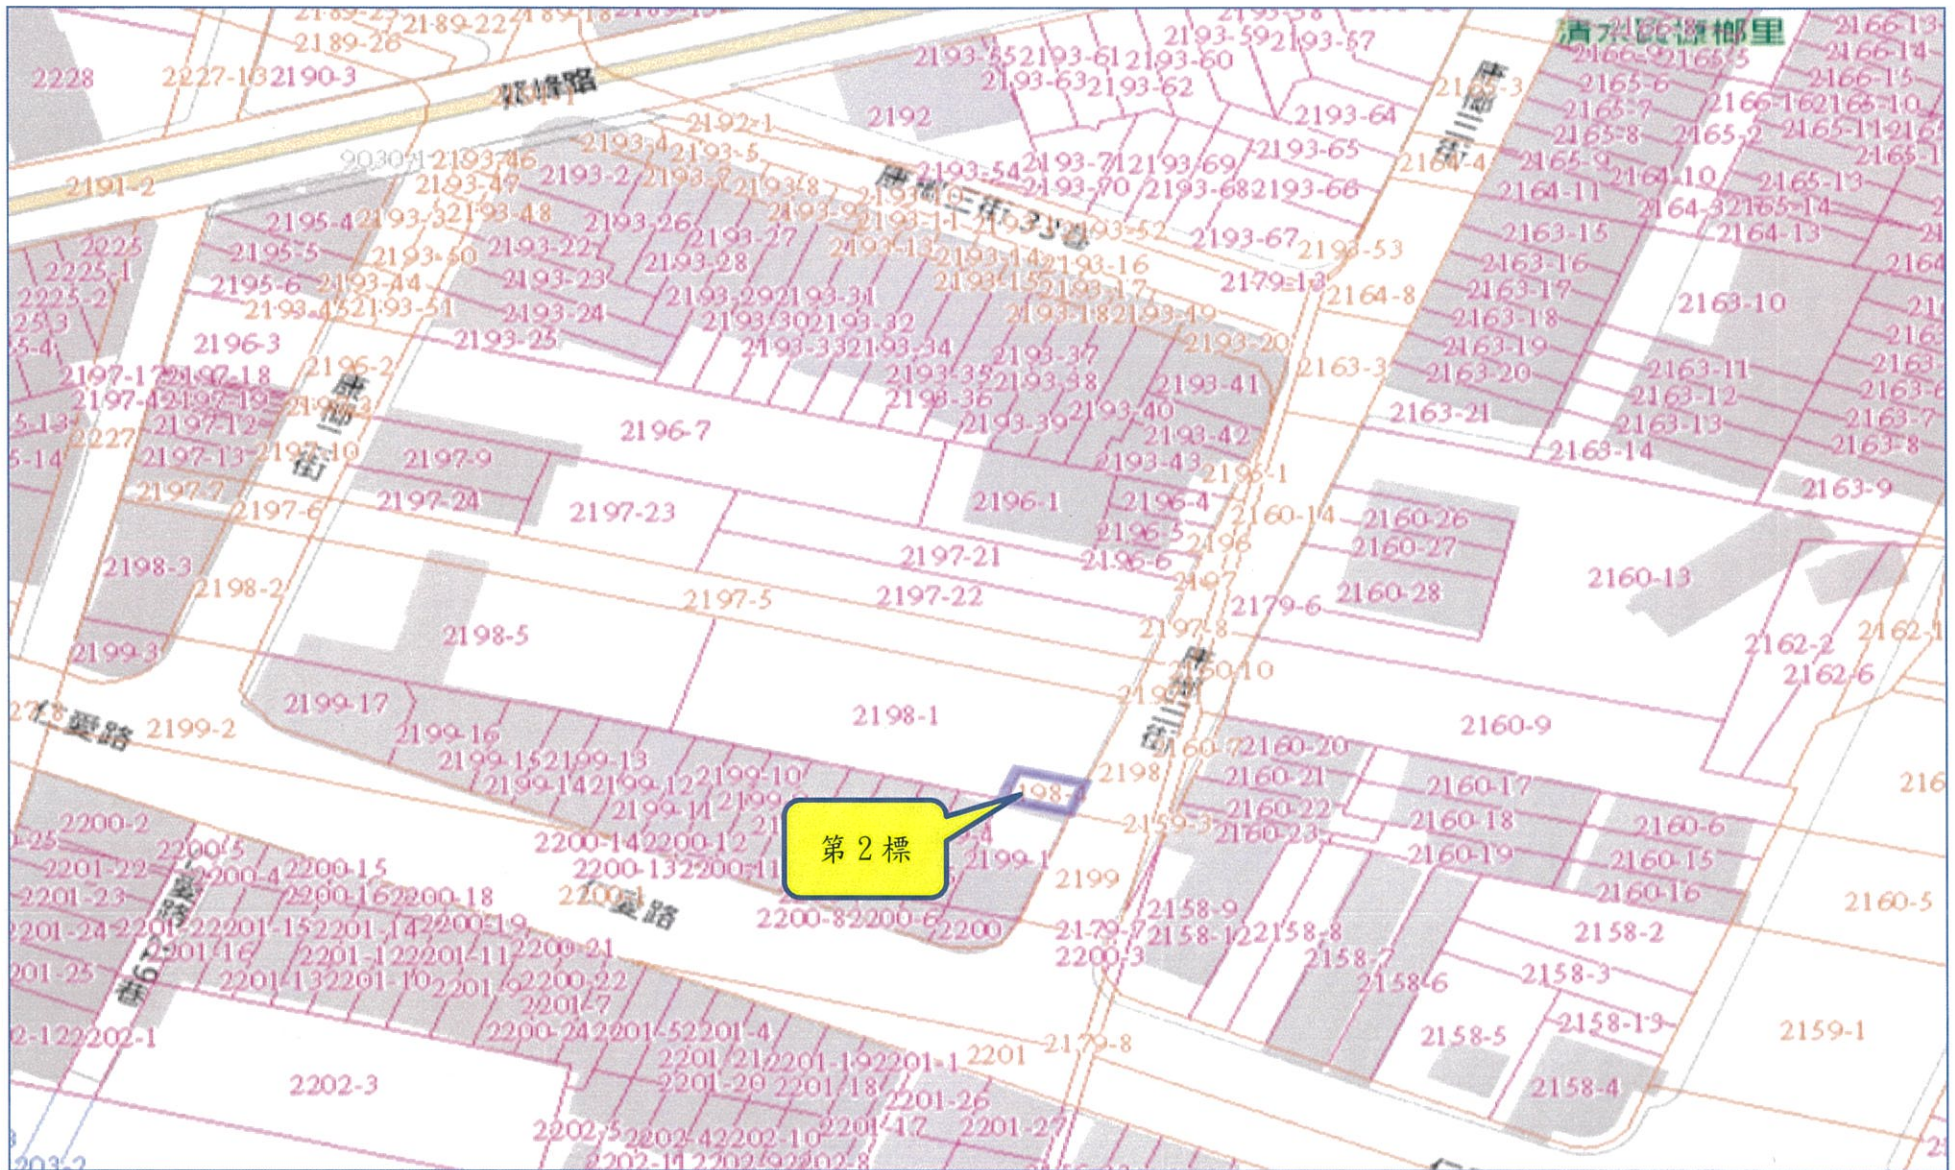

彰化縣政府 108 年度第 2 次標售縣有房地位置圖

※本位置圖僅供參考使用，投標人應依地政機關核發資料自行查看相關位置，
不得以本位置圖記載有誤而要求損害賠償或解除買賣契約退還保證金。

彰化縣政府 108 年度第 2 次標售縣有房地位置圖

※本位置圖僅供參考使用，投標人應依地政機關核發資料自行查看相關位置，不得以本位置圖記載有誤而要求損害賠償或解除買賣契約退還保證金。

彰化縣政府108年度第2次標售縣有房地位置圖

※本位置圖僅供參考使用，投標人應依地政機關核發資料自行查看相關位置，不得以本位置圖記載有誤而要求損害賠償或解除買賣契約退還保證金。

彰化縣政府108年度第2次標售縣有房地位置圖

※本位置圖僅供參考使用，投標人應依地政機關核發資料自行查看相關位置，不得以本位置圖記載有誤而要求損害賠償或解除買賣契約退還保證金。