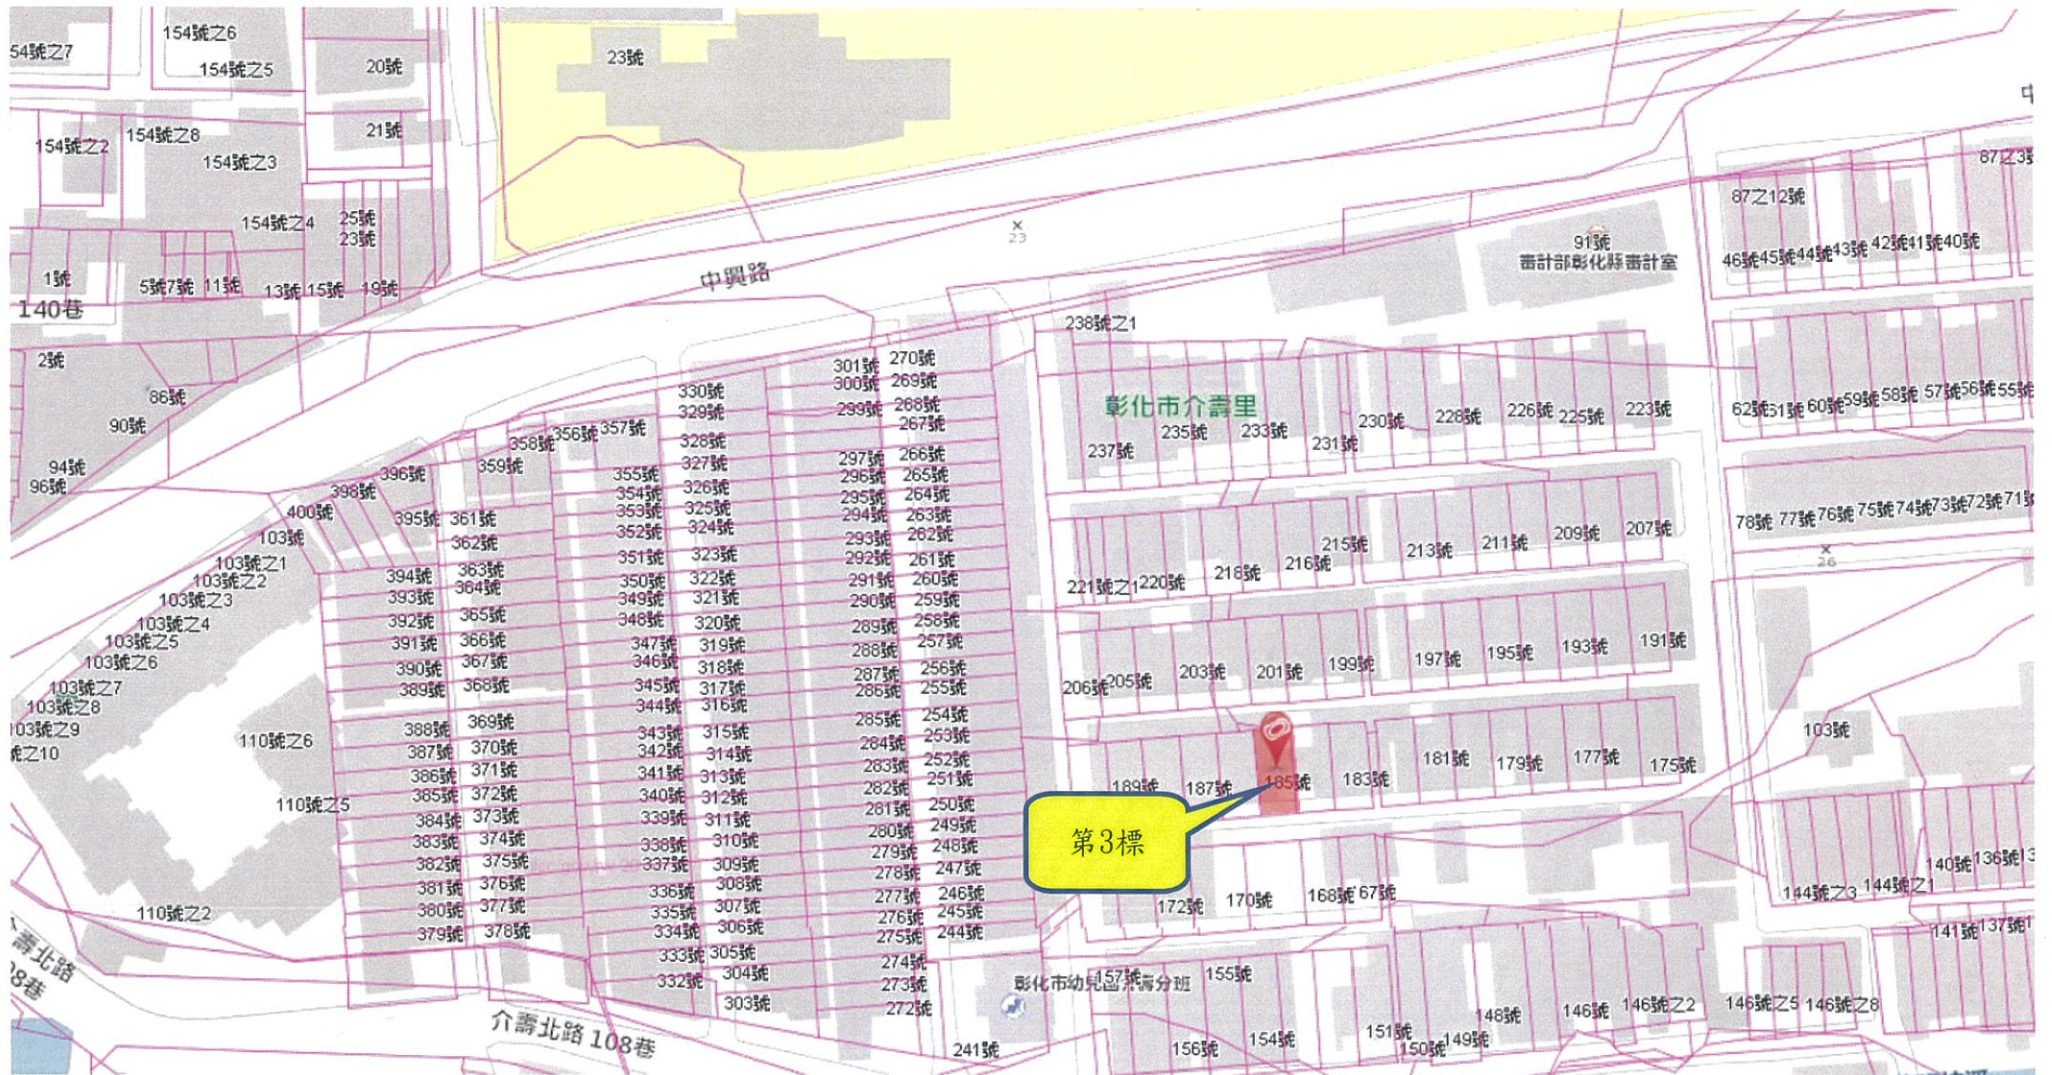

彰化縣政府 108 年度第 2 次標售縣有房地位置圖

※本位置圖僅供參考使用，投標人應依地政機關核發資料自行查看相關位置，
不得以本位置圖記載有誤而要求損害賠償或解除買賣契約退還保證金。

彰化縣政府 108 年度第 2 次標售縣有房地位置圖

※本位置圖僅供參考使用，投標人應依地政機關核發資料自行查看相關位置，不得以本位置圖記載有誤而要求損害賠償或解除買賣契約退還保證金。

彰化縣政府108年度第2次標售縣有房地位置圖

※本位置圖僅供參考使用，投標人應依地政機關核發資料自行查看相關位置，不得以本位置圖記載有誤而要求損害賠償或解除買賣契約退還保證金。

彰化縣政府108年度第2次標售縣有房地位置圖

※本位置圖僅供參考使用，投標人應依地政機關核發資料自行查看相關位置，不得以本位置圖記載有誤而要求損害賠償或解除買賣契約退還保證金。