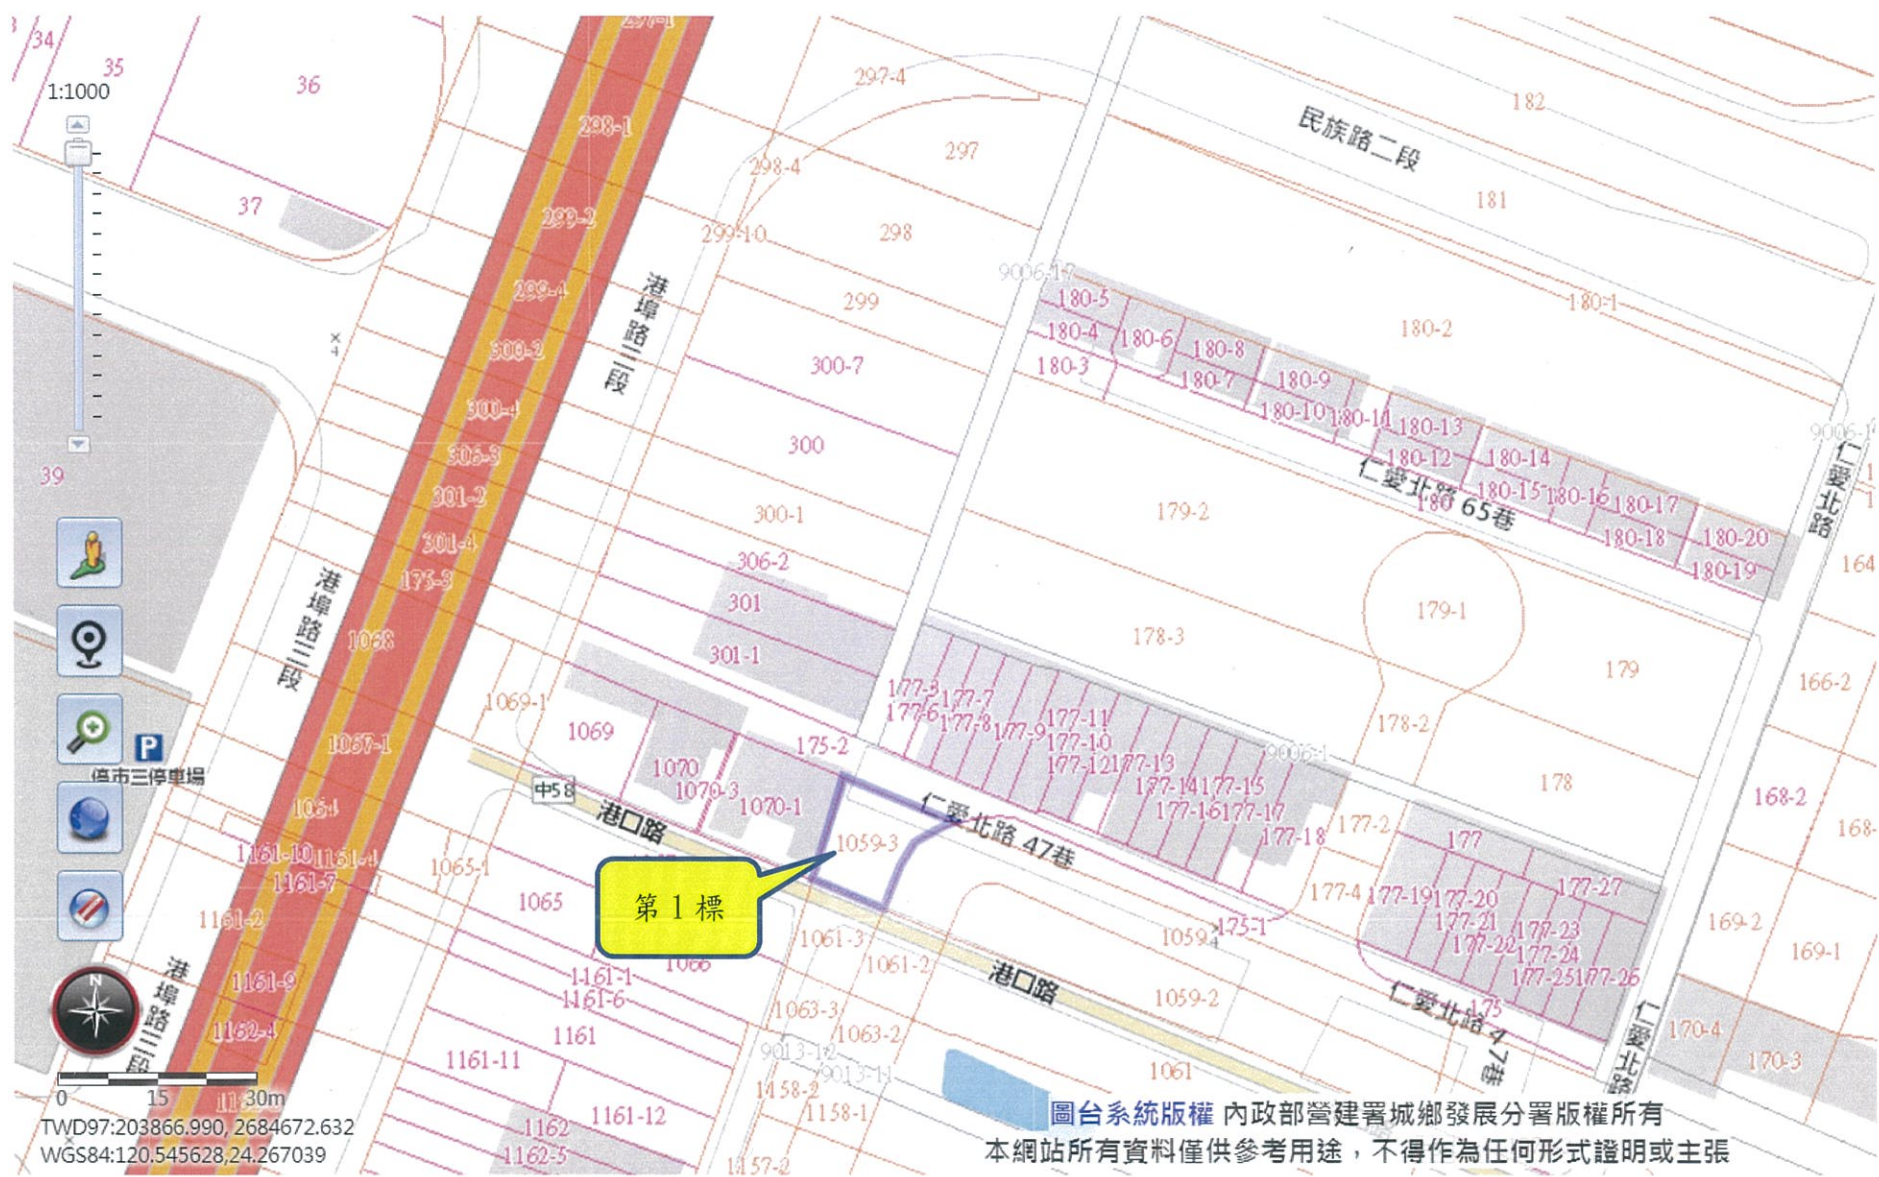

彰化縣政府 108 年度第 2 次標售縣有房地位置圖

※本位置圖僅供參考使用，投標人應依地政機關核發資料自行查看相關位置，
不得以本位置圖記載有誤而要求損害賠償或解除買賣契約退還保證金。

彰化縣政府 108 年度第 2 次標售縣有房地位置圖

※本位置圖僅供參考使用，投標人應依地政機關核發資料自行查看相關位置，不得以本位置圖記載有誤而要求損害賠償或解除買賣契約退還保證金。

彰化縣政府108年度第2次標售縣有房地位置圖

※本位置圖僅供參考使用，投標人應依地政機關核發資料自行查看相關位置，不得以本位置圖記載有誤而要求損害賠償或解除買賣契約退還保證金。

彰化縣政府108年度第2次標售縣有房地位置圖

※本位置圖僅供參考使用，投標人應依地政機關核發資料自行查看相關位置，不得以本位置圖記載有誤而要求損害賠償或解除買賣契約退還保證金。