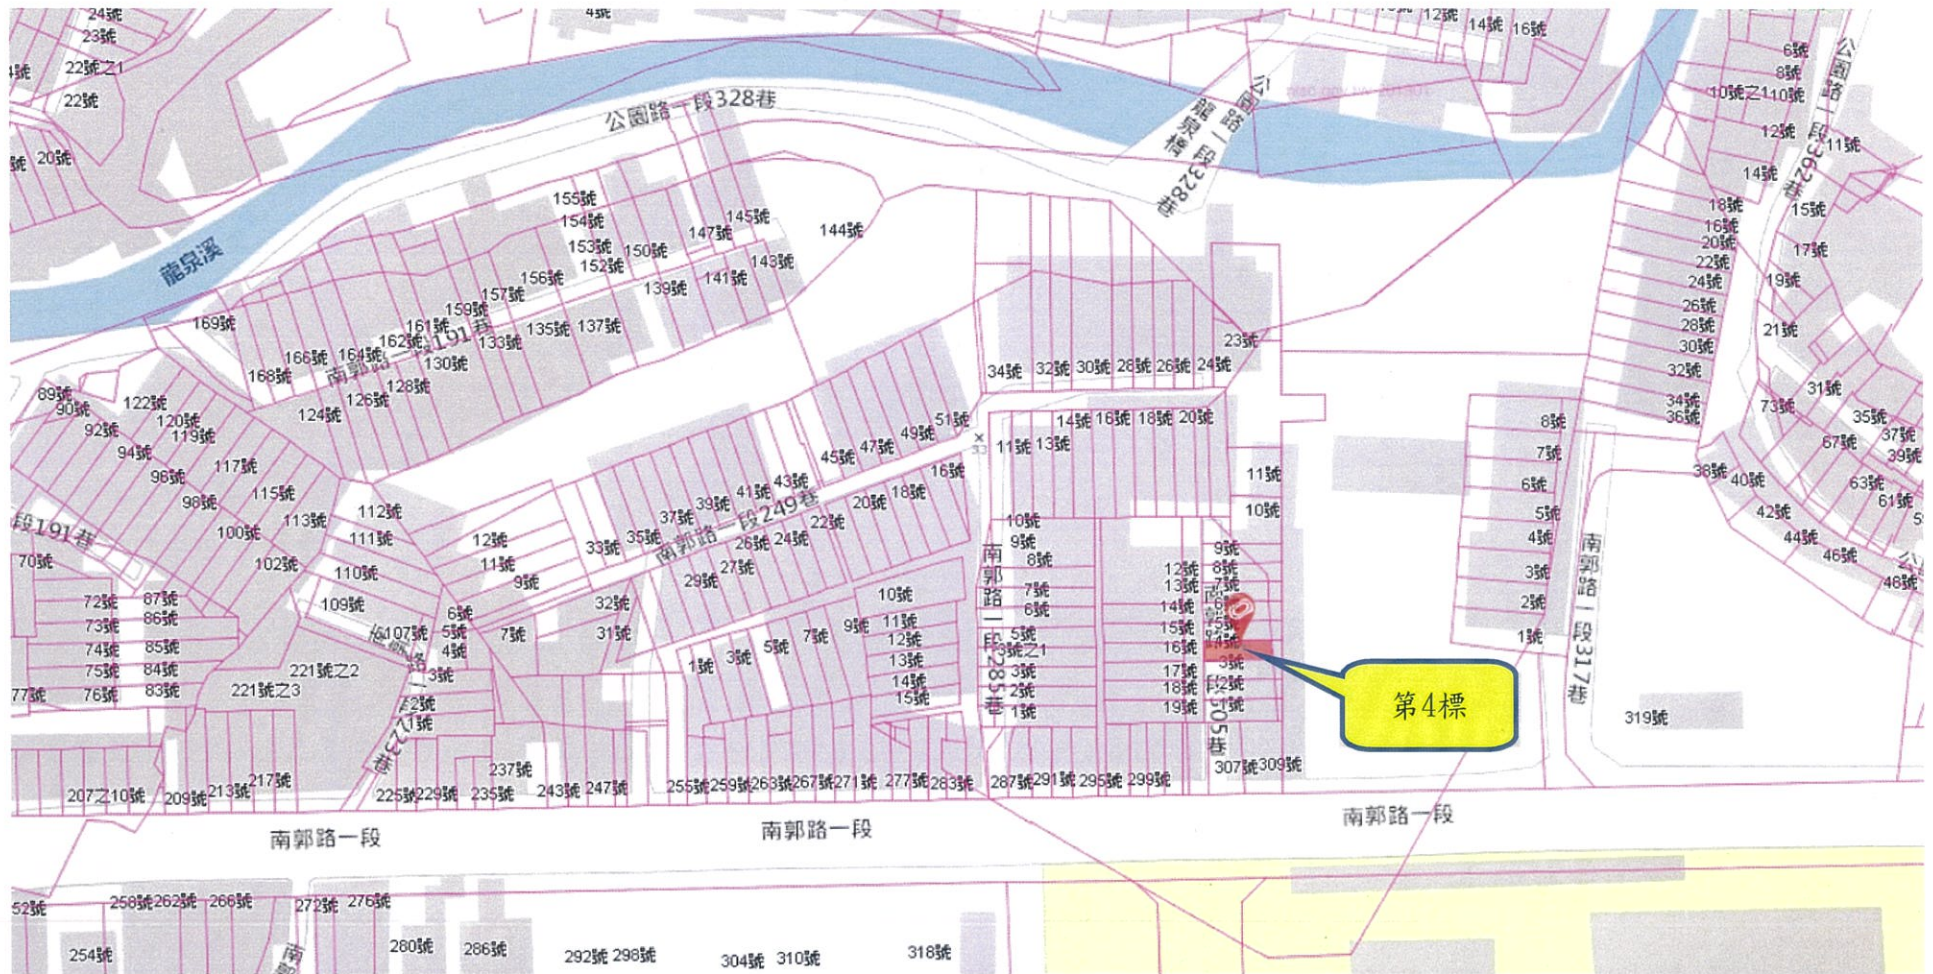

彰化縣政府 108 年度第 2 次標售縣有房地位置圖

※本位置圖僅供參考使用，投標人應依地政機關核發資料自行查看相關位置，
不得以本位置圖記載有誤而要求損害賠償或解除買賣契約退還保證金。

彰化縣政府 108 年度第 2 次標售縣有房地位置圖

※本位置圖僅供參考使用，投標人應依地政機關核發資料自行查看相關位置，不得以本位置圖記載有誤而要求損害賠償或解除買賣契約退還保證金。

彰化縣政府108年度第2次標售縣有房地位置圖

※本位置圖僅供參考使用，投標人應依地政機關核發資料自行查看相關位置，不得以本位置圖記載有誤而要求損害賠償或解除買賣契約退還保證金。

彰化縣政府108年度第2次標售縣有房地位置圖

※本位置圖僅供參考使用，投標人應依地政機關核發資料自行查看相關位置，不得以本位置圖記載有誤而要求損害賠償或解除買賣契約退還保證金。